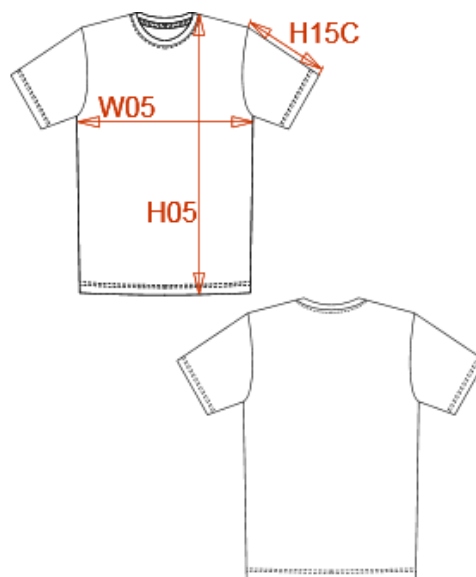

KARIBAN

1/3

REFERENCE : K3025

SIZES : S_M_L_XL_XXL_3XL_4XL_5XL

COMPOSITION :

Fabric : Organic cotton single jersey - 145 For solid colors (body & neckline tape)

OCS100 certified 100% cotton

Main fabric : Organic cotton / viscose 98/2 - 145 For Ash heather (body & neckline tape)

OCS blended certified 98%cotton/2%viscose

Main fabric : Organic cotton / viscose 90/10 - 145 For Oxford grey (body & neckline tape)

OCS blended certified 90%cotton/10%viscose

Fabric : Organic cotton / viscose 70/30 - 145 For Grey heather (body & neckline tape)

OCS blended certified 70%cotton/30%viscose

Fabric : Organic cotton / polyester 80/20 - 145 For wine heather For French navy heather

For Green Marbla Heather

WEIGHT :

Fabric : 145gsm

Main fabric : 145gsm

Main fabric : 145gsm

Fabric : 145gsm

Fabric : 145gsm

TECHNICAL DETAIL :

OCS certified

ARTICLE WEIGHT :

140 gr/pc

DESCRIPTION

Français : T-shirt BIO150 col rond

English : BIO150 crew neck t-shirt

Nederlands : T-shirt BIO150 ronde hals

Deutsch : T-Shirt BIO150 mit Rundhalsausschnitt

Español : Camiseta BIO150 hombre

Italiano : T-shirt BIO150 girocollo

Português : T-shirt BIO150 decote redondo

MEASUREMENT

Description	S	M	L	XL	XXL	3XL	4XL	5XL
W05 (M) 1/2 largeur poitrine à 1.5cm de l'emmanchure / 1/2 chest width at 1.5cm below armhole	50	53	56	59	62	65	68	71
H05 (M) Hauteur totale / Total height	70	72	74	76	78	80	82	84
W10 (M) Longueur épaule / Shoulder length	15,50	16	16,50	17	17,50	18	18,50	19

CARE LABEL