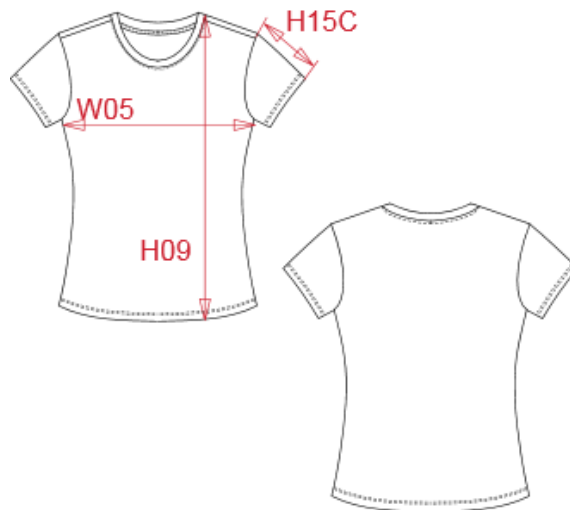

OCS blended certified 98%cotton/2%viscose

Fabric : Organic cotton / viscose 90/10 - 145 For Oxford grey (body & neckline tape)

OCS blended certified 90%cotton/10%viscose

WEIGHT :

Fabric : 145gsm

Fabric : 145gsm

Fabric : 145gsm

TECHNICAL DETAIL :

OCS certified

ARTICLE WEIGHT :

84 gr/pc

| DESCRIPTION | |
|---------------------|--|
| Français : | T-shirt BIO150 col rond femme |
| English : | Ladies' BIO150 crew neck t-shirt |
| Nederlands : | Dames-t-shirt BIO150 ronde hals |
| Deutsch : | Damen-T-Shirt BIO150 mit Rundhalsausschnitt |
| Español : | Camiseta BIO150 mujer |
| Italiano : | T-shirt donna BIO150 girocollo |
| Português : | T-shirt de senhora BIO150 com decote redondo |

| MEASUREMENT | | | | | | | |
|--|-------|-------|-------|----|-------|-------|-------|
| Description | XS | S | M | L | XL | 2XL | 3XL |
| W05 (M) 1/2 largeur poitrine à 1.5cm de l'emmanchure / 1/2 chest width at 1.5cm below armhole | 43 | 46 | 49 | 52 | 55 | 58 | 61 |
| H09 (L) Hauteur totale devant / Front total height | 60 | 62 | 64 | 66 | 68 | 70 | 72 |
| H15C (M) Longueur manche courte / Short sleeve length | 15,75 | 16,50 | 17,25 | 18 | 18,75 | 19,50 | 20,25 |

| CARE LABEL | | | | |
|------------|--|--|--|--|
| | | | | |

| PACKING | |
|---------|--|
| Box | 100 pcs / box XS => L:60cm W:40cm H:30cm GW:9.7kg NW:8.3kg S => L:60cm W:40cm H:30cm GW:10.5kg NW:9.1kg M => L:60cm W:40cm H:30cm GW:11.3kg NW:9.9kg L => L:60cm W:40cm H:32cm GW:12.3kg NW:10.8kg XL => L:60cm W:40cm H:32cm GW:13.6kg NW:11.7kg XXL => L:60cm W:40cm H:33cm GW:14.2kg NW:12.7kg 3XL => L:60cm W:40cm H:33cm GW:15kg NW:13.6kg |